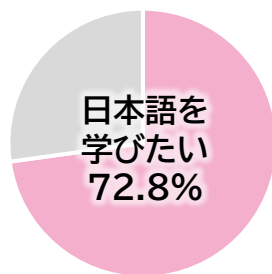

【主催】島根県・(公財)しまね国際センター 【後援】雲南市

にほんごパートナー入門講座2026

2026年5月10日(日) スタート!!

SICにほんごコース《となりでにほんご》で、外国人住民の日本語学習をお手伝いするにほんごパートナー、地域の日本語教室で活動する人を募集します。この講座では「やさしい日本語」を使って交流するコツを学びます。日本語教育の経験や知識は一切必要ありません。(詳細は、裏面をご覧ください)

POINT

1

日本語を学びたい人は たくさんいます

島根県の調査によると、「日本語を勉強していない」と答えた外国人住民57.2%のうち、「勉強したい」「これから勉強したい」と答えた人は、72.8%でした。

POINT

2

身近な話題で日本語交流

教材は
島根県の
オリジナル!

※《となりでにほんご》では、1～3名程度の学習者にご対応いただきます

POINT

3

活動するのは、 都合のいい時間・場所

1組ずつ
マッチング
《となりでにほんご》

学習者宅

オンライン

お近くの
日本語教室
に参加