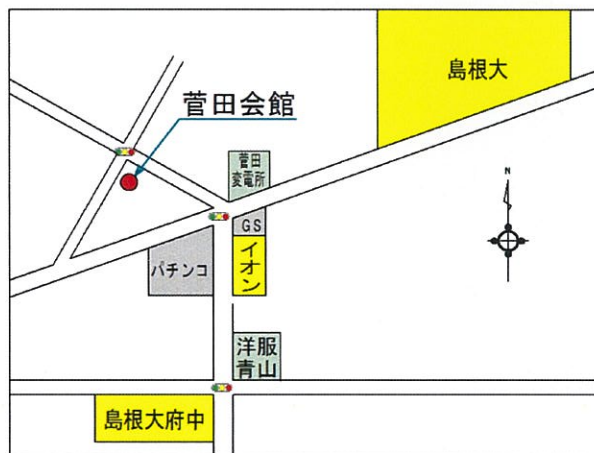

【松江会場】

とき : 3月12日(土) 15時 ~ 18時
ところ : 松江市菅田町 松江市立菅田会館
内容 : 15時~16時30分 / コンサート
16時30分~18時 / 会場交流会
参加費 : 900円 (会場費・交流費・旅費カンパ)

【出雲会場】

とき : 3月13日(日) 14時半~17時半
ところ : 出雲市今市町 市立勤労青少年ホーム
内容 : 14時30分~16時 / コンサート
16時~17時30分 / 会場交流会
参加費 : 900円 (会場費・交流費・旅費カンパ)