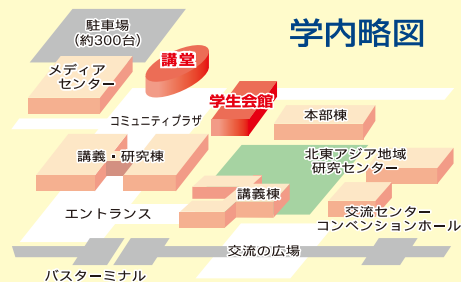

### 【Duo・Affetti】 中山ゆき子（ヴァイオリン）

京都市立芸術大学卒業。ソロなどでも演奏活動中。第21回日本クラシック音楽コンクール全国大会入選。みずほ楽器ヴァイオリンコース講師。これまでに大井孝子、林靖子の各氏に師事。浜田市在住。

### 中村真弓（ピアノ）

名古屋音楽大学卒業。同大学院研究科修了。2004年デビューソロリサイタルを開く。島根、名古屋を拠点に多数演奏会出演。現在、ピアノ講師としても後進の指導にあたっている。住田智子、松本修子の各氏に師事。江津市在住。

### 【江川太鼓】

川本町を拠点に活動する和太鼓グループ。昭和47年の集中豪雨による「江の川」大洪水で、大きな被害を受け、太鼓の勇壮な響きに町の復興を託し、町の若者たちによって結成された。国際交流も積極的に行っており、ドイツやデンマークで太鼓をとおした交流活動を行っている。今年はデンマークで、現地の太鼓グループと合同コンサートを開催した。

## 地域からの出演者

多数のご来学をお待ちしております。

※申込不要、参加費無料です。