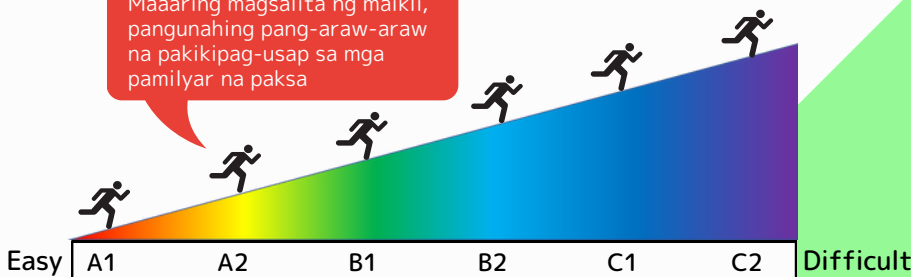

★Panahon ng aplikasyon :
Ika-7 ng Abril, 2023 (Biyernes) - ika-26 ng Abril (Miyerkules)

★Panahon ng pag-aaral :
Ika-15 ng Mayo (Lunes) - ika-25 ng Setyembre (Lunes)

★Mga maaaring sumali :
Para sa mga gustong mag-aral ng A2 level Japanese

〈Japanese language level〉

Maaaring magsalita ng maikli,
pangunahing pang-araw-araw
na pakikipag-usap sa mga
pamilyar na paksa

Tingnan ang pahina 2 para
sa iba pang mga detalye.

Taong 2023 Pang Lunes na klase level 3