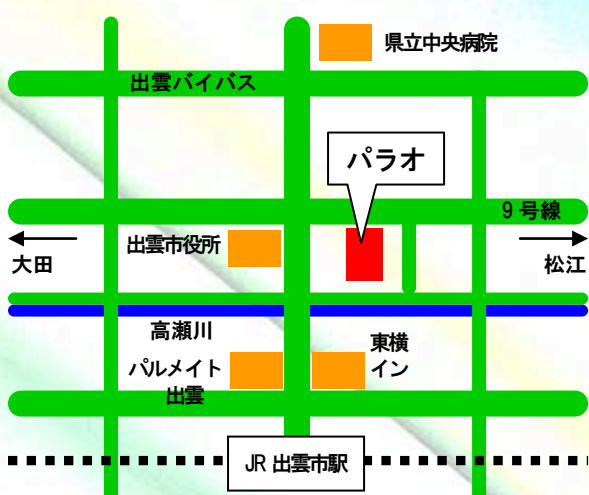

ブラジル料理

サボロソ SABOROSO

2/20
(土)

出雲・パラオ 1F
フードコート内に

OPEN!!

ブラジルの家庭の味を
ぜひ出雲で…!

テイクアウトも
どうぞ!

- SABOROSO (サボロソ) とは…
ポルトガル語で「美味しい」「味わい深い」を意味します。
- SABOROSO (サボロソ) は…
「多文化共生のまちづくり」を進めるNPO「エスペランサ」(「希望」の意。NPO 法人認証申請中)の協力により運営されています。

出雲市今市町 259-1 パラオ 1F フードコート内
(パラオ南西側入り口入ってすぐ)

営業時間：午前10時～午後8時
☎090-9733-0910 (江角)・090-7593-2739 (原)