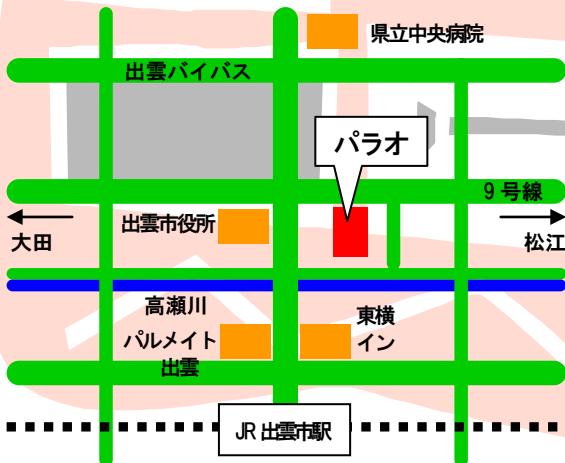

(第1部…11:30～ 第2部…14:00～)

～出演～

「カラコロ・アンデス」(フォルクローレ)

「島根韓国民団サムルノリ」(豊作祈願の農楽)

「Clip Clop(クリップ クロップ)」(アコースティックバンド)

「ADA (アダ)」(アフリカ太鼓) (※各組2回公演)

世界の音楽を通じた人と文化のふれあいを、ともに楽しみましょう!

■主催：NPO 法人エスペランサ ■協力：パラオ
 ■お問合せ：090-9733-0910 (江角)
 090-3714-1892 tabkyo-p@sky.plala.or.jp (堀西)